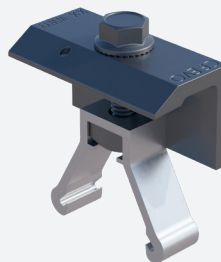

CLICKFIT EVO 60MM MODULE CLAMP

New in our ClickFit EVO range: the 60mm mid- and end clamp.

This clamp is compatible with all ClickFit EVO products and can be selected when:

- Higher strength is required due to wind and snow loads.
- It is the customers preference.
- A specific clamp size is preferred.

1008021-B
ClickFit EVO 60mm Module Clamp
Black

Product information	
Sales price	€ 4,20
MOQ	100
Qty Box	100
Qty Pallet	7800
Intrastat code	76109090
EAN12 code	8719925886348
NW kg	0,077
GW kg	0,077

Packaging information		
Unit	PCS	Box
Gross weight	0,077	7,700
Width	0,040	0,315
Dept	0,060	0,220
Height	0,067	0,152
LM	0,0010	0,0289
Volume	0,00	0,01

1008022-B
ClickFit EVO 60mm End Clamp
Black

Product information	
Sales price	€ 4,20
MOQ	40
Qty Box	40
Qty Pallet	8400
Intrastat code	76109090
EAN12 code	8719925886355
NW kg	0,084
GW kg	0,084

Packaging information		
Unit	PCS	Box
Gross weight	0,084	3,350
Width	0,030	0,170
Dept	0,060	0,185
Height	0,069	0,125
LM	0,0008	0,0131
Volume	0,00	0,00

1008066-B
ClickFit EVO End Cap without
end clamp support black

Product information	
Sales price	€ 1,31
MOQ	100
Qty Box	100
Qty Pallet	4800
Intrastat code	39269097
EAN12 code	8719925883330
NW kg	0,016
GW kg	0,026