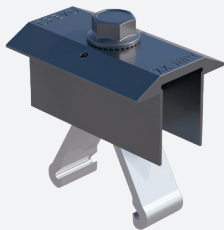

CLICKFIT EVO 60MM MODULE CLAMP

New in our ClickFit EVO range: the 60mm mid- and end clamp.

This clamp is compatible with all ClickFit EVO products and can be selected when:

- Higher strength is required due to wind and snow loads.
- It is the customers preference.
- A specific clamp size is preferred.

1008021-B
ClickFit EVO 60mm Module Clamp
Black

Product information	
Sales price	€ 4,20
MOQ	100
Qty Box	100
Qty Pallet	7800
Intrastat code	76109090
EAN12 code	8719925886348
NW kg	0,077
GW kg	0,077

Packaging information		
Unit	PCS	Box
Gross weight	0,077	7,700
Width	0,040	0,315
Dept	0,060	0,220
Height	0,067	0,152
LM	0,0010	0,0289
Volume	0,00	0,01

1008022-B
ClickFit EVO 60mm End Clamp
Black

Product information	
Sales price	€ 4,20
MOQ	40
Qty Box	40
Qty Pallet	8400
Intrastat code	76109090
EAN12 code	8719925886355
NW kg	0,084
GW kg	0,084

Packaging information		
Unit	PCS	Box
Gross weight	0,084	3,350
Width	0,030	0,170
Dept	0,060	0,185
Height	0,069	0,125
LM	0,0008	0,0131
Volume	0,00	0,00

1008066-B
ClickFit EVO End Cap without
end clamp support black

Product information	
Sales price	€ 1,31
MOQ	100
Qty Box	100
Qty Pallet	4800
Intrastat code	39269097
EAN12 code	8719925883330
NW kg	0,016
GW kg	0,026